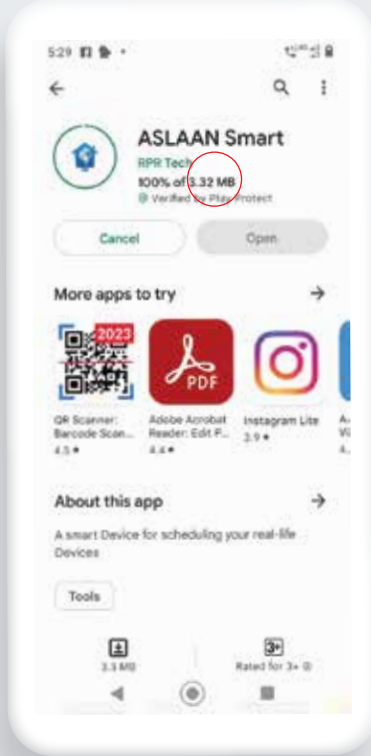

[www.https://aslaanlights.com](https://aslaanlights.com)

அருகலை

இதில் உள்ள சாக்கெட்டில் இணைக்கப்படும் மின் சாதனத்தை அசலான் App மூலம் இயக்கலாம்.

வீட்டில் உள்ள மோட்டாரை இதனுடன் இணைத்து விட்டு மொபைல் போன் மூலம் இயக்கலாம். கம்பர்சர் மற்றும் சப்மெர்சிபிள் மோட்டார்-களுக்கு என தனித்தனி மாடல்களில் கிடைக்கும்,

வைஃபை
4 சுவிட்ச் பாக்ஸ்

நான்கு சுவிட்ச்சுகளில் இணைத்துள்ள லைட், ஃபேன் ஸ்மார்ட் ஆக மாறிவிடும். மொபைல் மூலம் இயக்கலாம்.

அருகலை

3.22 MB அளவு உள்ள செயலி, மெமரி மிகக் குறைந்த அளவே தேவைப்படும் உங்களின் தனிப்பட்ட தகவல் எதையும் கேட்காது,