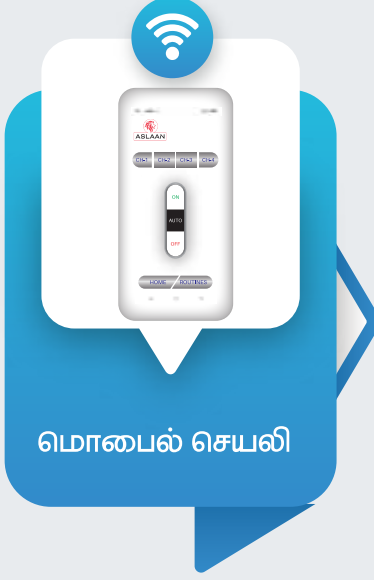

ஸ்மார்ட் ஃபோன் - ஆண்ட்ராய்ட் ஃபோன் - மூலம் அனைத்து மின்பொருளையும் ஆன், ஆஃப் செய்-யலாம். தானாகவே, ஒரு குறிப்பிட்ட நேரத்தில் ஆன் ஆகி ஆஃப் ஆகுமாறு புரோகிராம் பதிந்து கொள்ளலாம்.

கூகுள் பிளே ஸ்டோரிலிருந்து அசலான் செயலியை (App) டவுன்லோடு செய்து, உங்கள் மொபைலை அதற்கான ரிமோட்டாக மாற்றுங்கள். நுழைசொல் (Password) பாதுகாப்பு வசதி உள்ளது.

அசலானின் சிறப்பம்சங்கள் :

இண்டர்நெட் இணைப்பு தேவையில்லை.

அசலான் அருகலையுடன் இணைக்கப்பட்டிருக்கும் மின் பொருளை ;

- வழக்கமான சுவிட்சு மூலமும் (manual mode) இயக்கலாம்;
- மொபைல் மூலமும் (Wi Fi mode) இயக்கலாம்;
- புரோகிராம் (Auto) மூலமும் இயக்கலாம்.

உங்களின் ஈ-மெயில் முகவரி, மொபைல் எண் மற்றும் இருக்குமிடம் - location -போன்ற எந்த தகவலையும் பகிரத் தேவையில்லை.

மொபைலில் எந்த ஒரு தகவலும் பதியப்படுவதில்லை; எனவே, எந்த ஒரு அனுமதியும் - Permission - கொடுக்க வேண்டியதில்லை.

1. ON
2. OFF
3. குறிப்பிட்ட நேரத்தில் ON ஆகி பின் சொல்லப்பட்ட நேரத்திற்கு OFF செய்யும் ROUTINES அதாவது AUTOMODE...

அருகலை

வைஃபை
லைட்

தனிப்பட்ட வயரிங் தேவையில்லை, வழக்கம் போல் AC - கரண்டில் இணைத்துவிட்டு அசலான் App மூலம் இயக்கலாம் நிறைய மாடல்களில் கிடைக்கும்.