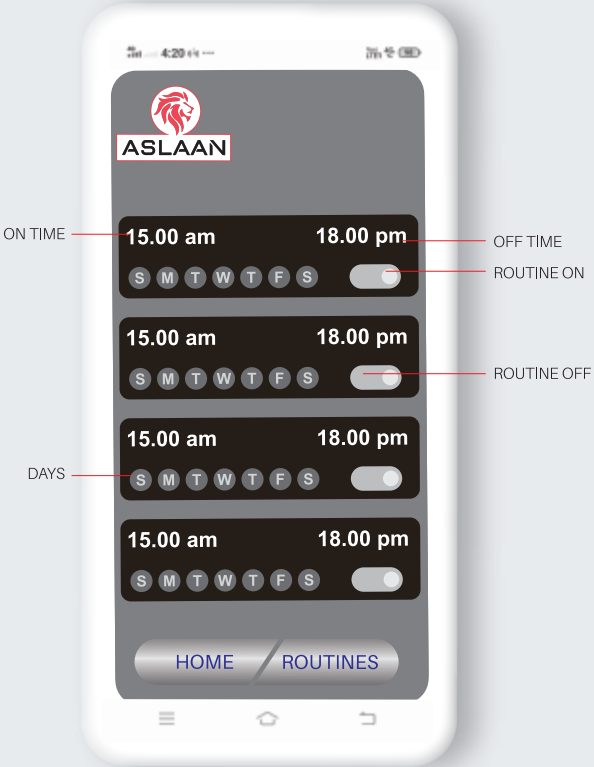

1. ON
2. OFF
3. குறிப்பிட்ட நேரத்தில் ON ஆகி பின் சொல்லப்பட்ட நேரத்திற்கு OFF செய்யும் ROUTINES அதாவது AUTOMODE...

அருகலை

வைஃபை
லைட்

தனிப்பட்ட வயரிங் தேவையில்லை, வழக்கம் போல் AC - கரண்டில் இணைத்துவிட்டு அசலான் App மூலம் இயக்கலாம் நிறைய மாடல்களில் கிடைக்கும்.

[www.https://aslaanlights.com](https://aslaanlights.com)

அருகலை

இதில் உள்ள சாக்கெட்டில் இணைக்கப்படும் மின் சாதனத்தை அசலான் App மூலம் இயக்கலாம்.

வீட்டில் உள்ள மோட்டாரை இதனுடன் இணைத்து விட்டு மொபைல் போன் மூலம் இயக்கலாம். கம்பர்சர் மற்றும் சப்மெர்சிபிள் மோட்டார்-களுக்கு என தனித்தனி மாடல்களில் கிடைக்கும்,

வைஃபை
4 சுவிட்ச் பாக்ஸ்

நான்கு சுவிட்ச்சுகளில் இணைத்துள்ள லைட், ஃபேன் ஸ்மார்ட் ஆக மாறிவிடும். மொபைல் மூலம் இயக்கலாம்.

அருகலை

3.22 MB அளவு உள்ள செயலி, மெமரி மிகக் குறைந்த அளவே தேவைப்படும் உங்களின் தனிப்பட்ட தகவல் எதையும் கேட்காது,

அருகலை

WiFi-ஈவிடஈ ஡ுலம் தேவைப்பட்ட ஡ின் சாதனத்தை தேர்ந்தெடுத்து ஡ொபைல் ஡ுலம் இயக்கி கொள்ளலாம்.

அருகலை

ஆன் செய்ய வேண்டிய நேரம்; ஆப் செய்ய வேண்டிய நேரம்; எந்தெந்த கிழமைகளில் செய்ய வேண்டும் என புரோகிராம் செய்யலாம். வெகு சலபம்